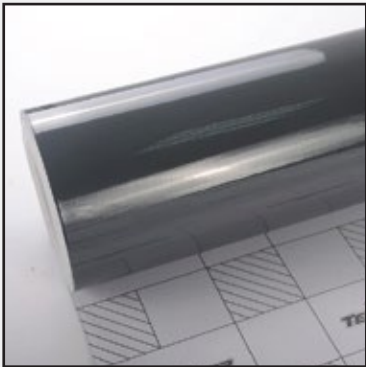

**HIGH GLOSSY**

**180 SERIES**

BLACK

SKU: CG01

WHITE

SKU: CG02

RAINSTORM GREY

SKU: CG03