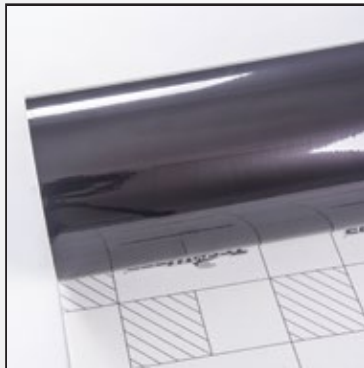

DENIM BLUE

SKU: GAL18

ROYAL BLUE

SKU: GAL19

SHADOW GREY

SKU: GAL20

DARK GOLD-OLIVE

SKU: GAL21